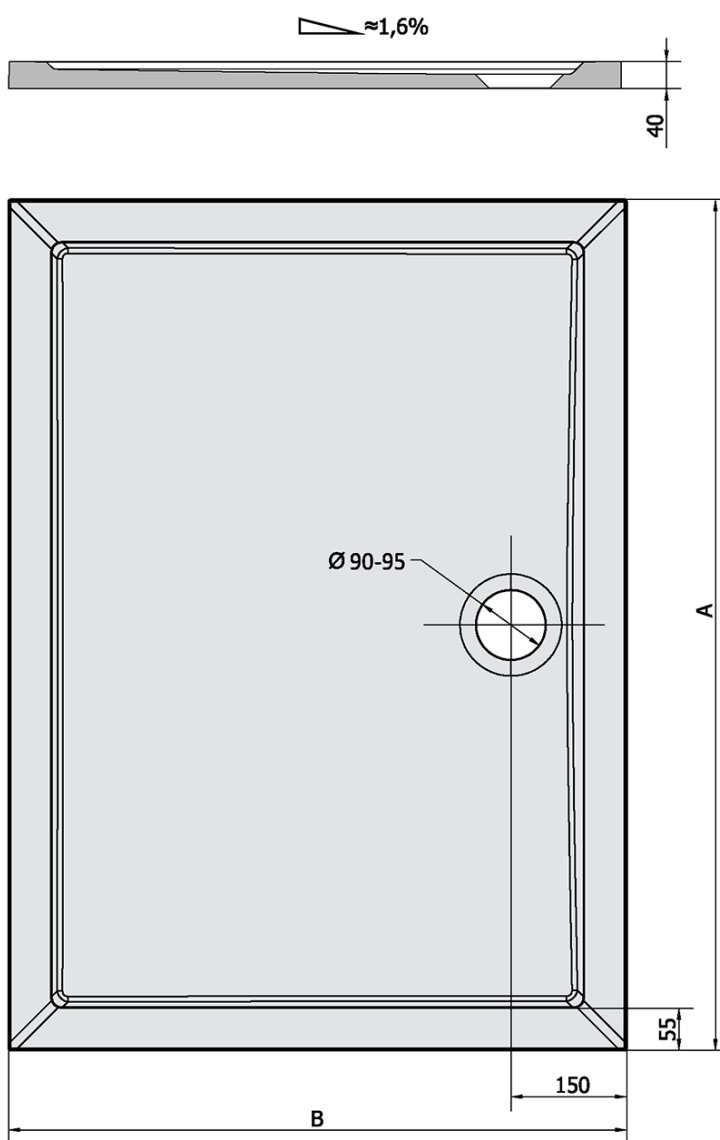

Produktový list

Objednací kód: **26611**

KARIA sprchová vanička z litého mramoru, obdélník
120x100x4cm, bílá

KARIA	kod	A	B
80x70	11091	800	700
90x70	44511	900	700
90x80	63511	900	800
100x70	71565	1000	700
100x80	45511	1000	800
100x90	51111	1000	900
110x80	46511	1100	800
110x90	59111	1100	900
120x70	47511	1200	700
120x80	48511	1200	800
120x90	49511	1200	900
120x100	26611	1200	1000